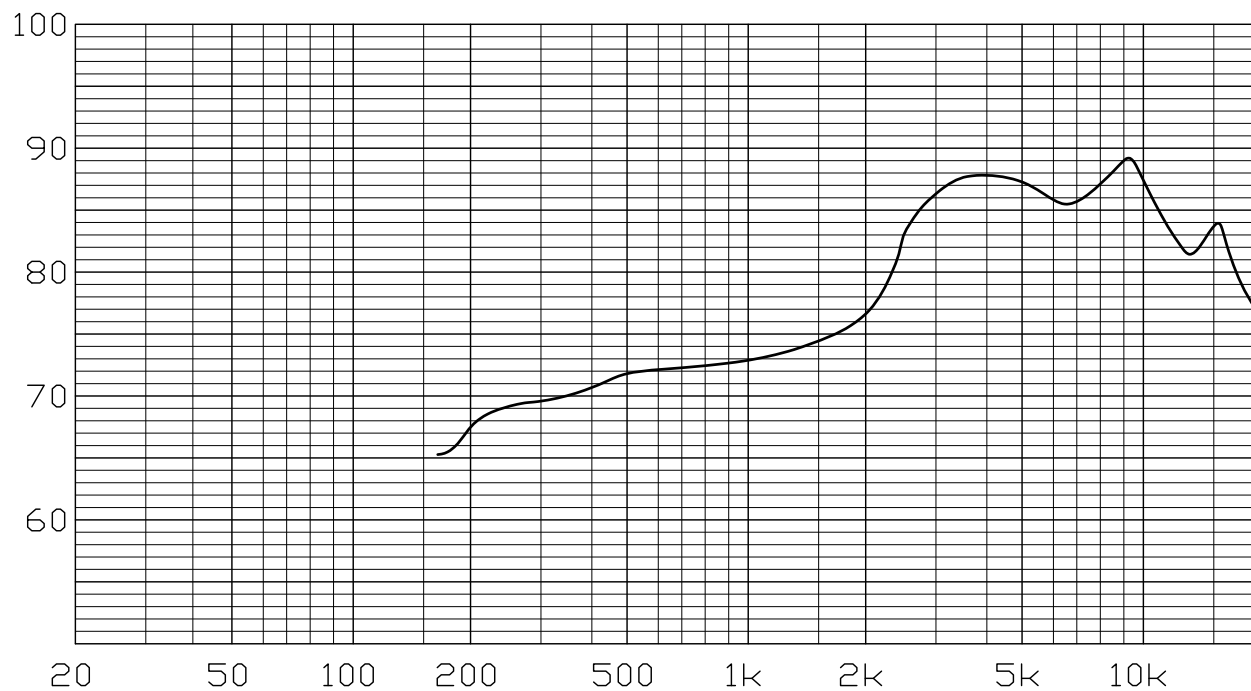

# センタースピーカー

## SPECIFICATION

INPUT POWER	Nom,6.5W Max,13W
IMPEDANCE	12Ω
RESONANCE FREQUENCY(F0)	310Hz
SOUND PRESSURE LEVEL	83.0db
FREQUENCY RENG	F <sub>0</sub> ~12KHz
WEIGHT	70g

STANDARD FREQUENCY RESPONSE