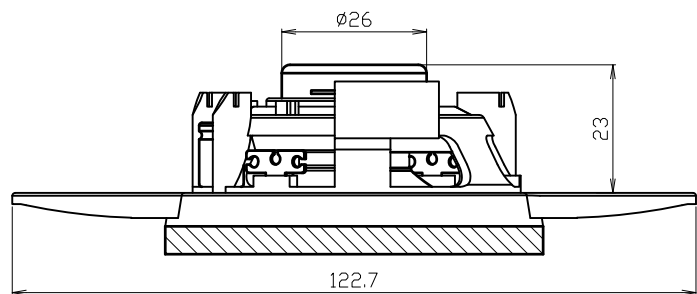

# センタースピーカー

## SPECIFICATION

INPUT POWER	Nom,6.5W Max,13W
IMPEDANCE	12Ω
RESONANCE FREQUENCY(F0)	310Hz
SOUND PRESSURE LEVEL	83.0db
FREQUENCY RENG	F <sub>0</sub> ~12KHz
WEIGHT	70g

STANDARD FREQUENCY RESPONSE