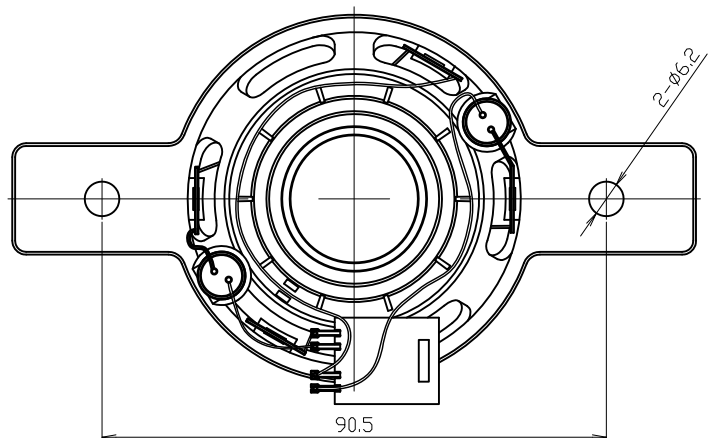

# センタースピーカー

## SPECIFICATION

INPUT POWER	Nom,6.5W Max,13W
IMPEDANCE	12Ω
RESONANCE FREQUENCY(F0)	310Hz
SOUND PRESSURE LEVEL	83.0db
FREQUENCY RENG	F <sub>0</sub> ~12KHz
WEIGHT	70g

STANDARD FREQUENCY RESPONSE