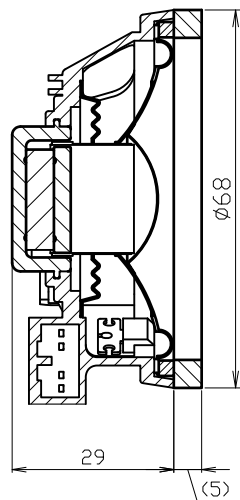

# センタースピーカー

## SPECIFICATION

INPUT POWER	Nom,6.5W Max,13W
IMPEDANCE	12Ω
RESONANCE FREQUENCY(F0)	310Hz
SOUND PRESSURE LEVEL	83.0db
FREQUENCY RENG	F <sub>0</sub> ~12KHz
WEIGHT	70g

STANDARD FREQUENCY RESPONSE