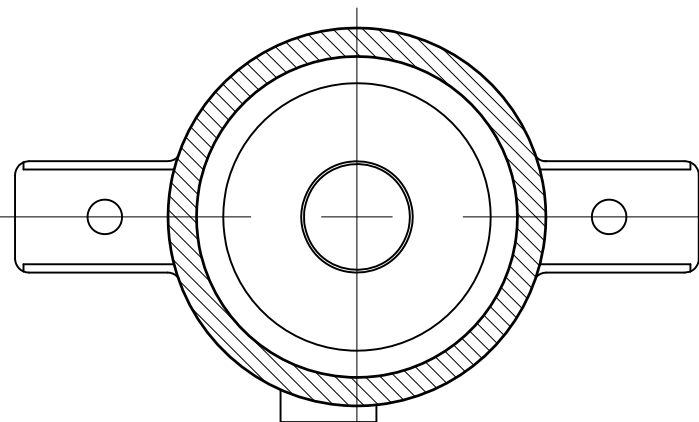

# センタースピーカー

## SPECIFICATION

INPUT POWER	Nom,6.5W Max,13W
IMPEDANCE	12Ω
RESONANCE FREQUENCY(F0)	310Hz
SOUND PRESSURE LEVEL	83.0db
FREQUENCY RENG	F <sub>0</sub> ~12KHz
WEIGHT	70g

STANDARD FREQUENCY RESPONSE