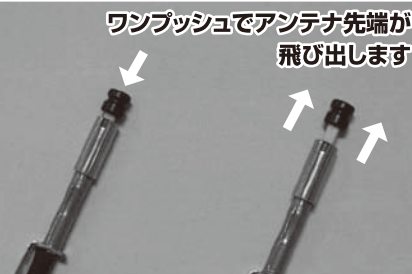

# 静から動へ

スマートフォンの新しい未来へ

TWD, INC.

TWDアンテナは、動き出します。

クレイドル用音響システム

クレイドル用アンテナシステム

脱着可能アンテナ

φ3.5mm  
プラグタイプ

Micro  
USBタイプ

プッシュアップ機構付きアンテナ

ワンプッシュでアンテナ先端が  
飛び出します

スマートフォンアンテナ

φ2mm極細タイプ  
(取付ホルダー外形)

6段  
高伸縮タイプ

テーダブリュ電気株式会社

〒224-0053 神奈川県横浜市都筑区池辺町3891  
TEL: 045-935-3411 FAX: 045-935-3420